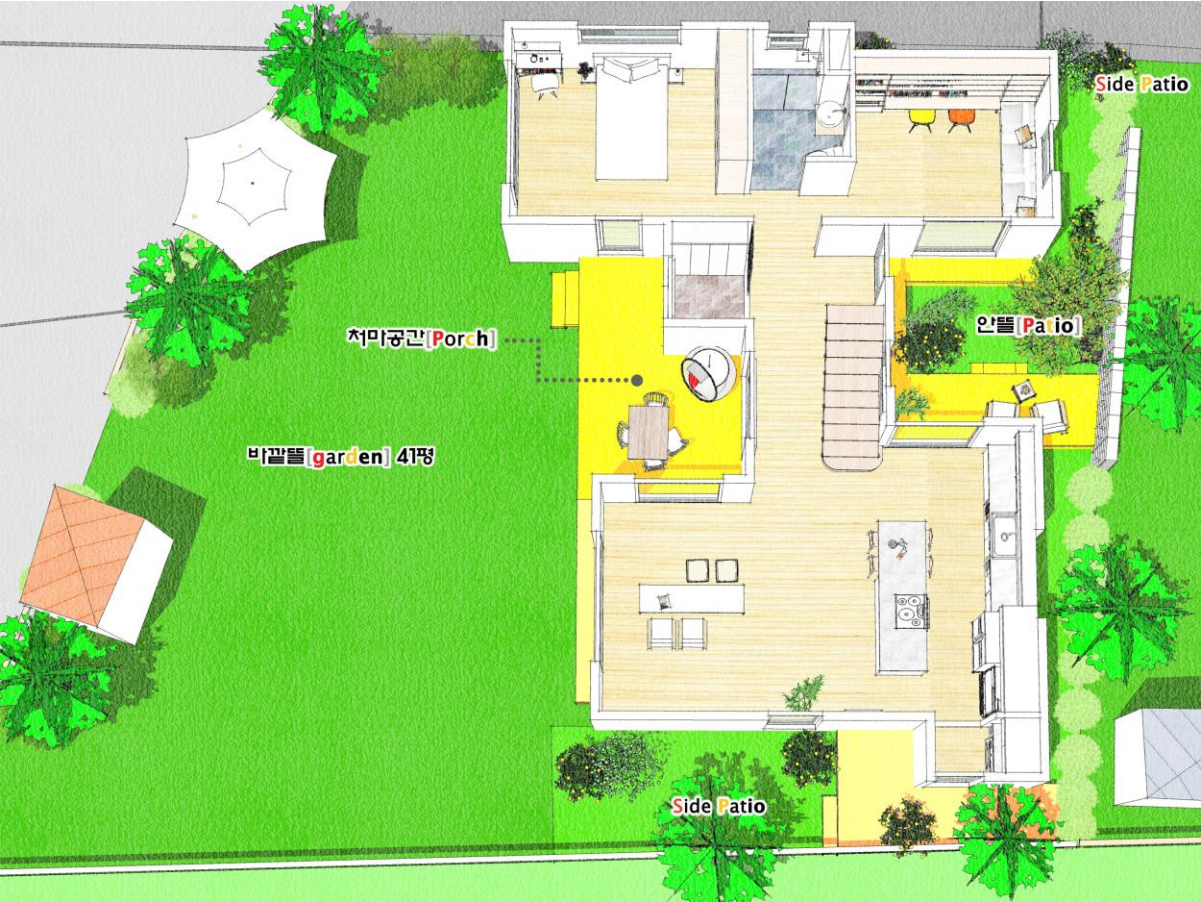

바깥뜰 [garden] 41평

저마공간 [Porch]

안뜰 [Patio]

Side Patio

Side Patio