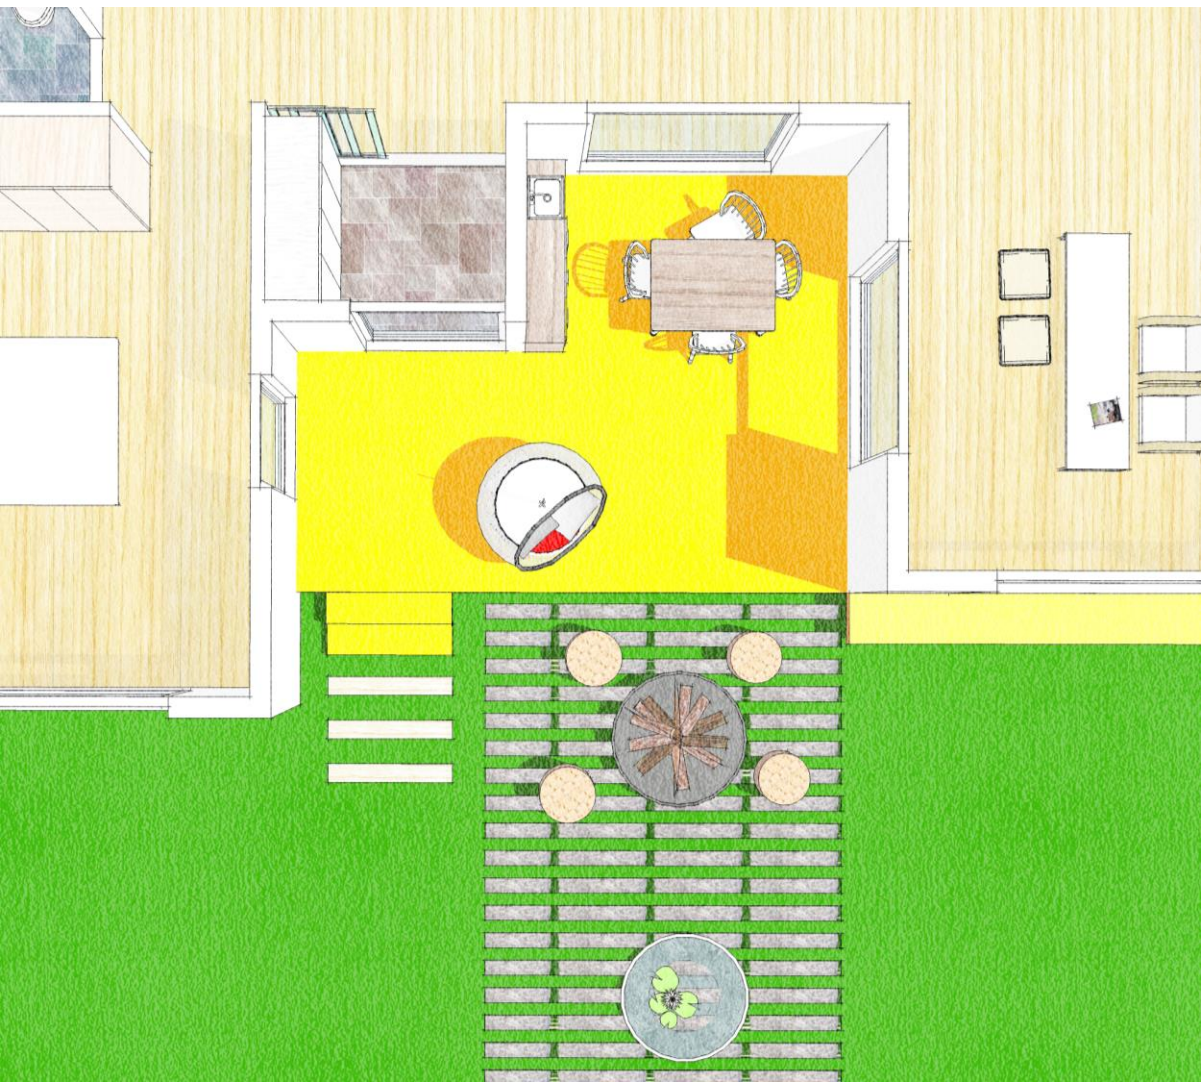

# 제로에너지하우스zeeHome의 특별한 쾌적함과 에너지효율에

정남향의 더 넓은 정원[바깥뜰:garden], 안뜰[patio],  
처마공간[porch], 작은안뜰[side patio] 로

...

한옥 [뜰집]의 여유롭고 편안한 공간구성을 담았습니다.

side patio

저마공간 | Porch

인문 | Patio

바깥뜰 | garden

side patio

■ 특별한 [플집] 단독·타운하우스 부지 [site] 풍경

■ 특별한 [플집] 단독·타운하우스 부지[site] 풍경

Side Patio

저마공간 [Porch]

비밭들 [garden]

안뜰 [Patio]

Side Patio